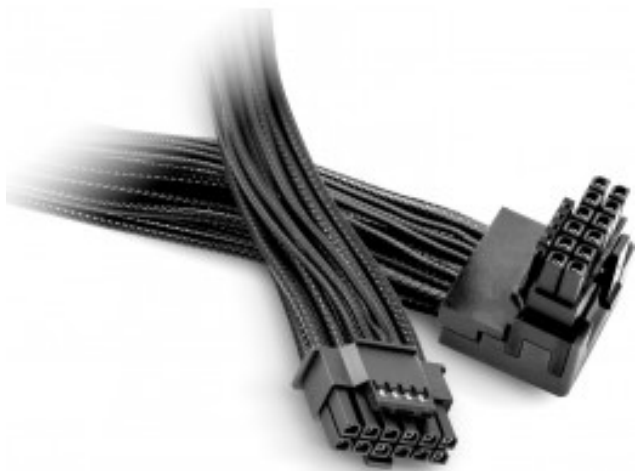

be quiet! cavo 12V-2X6 / 12VHPWR 90°1 700mm

Prezzo :

19,00 € Iva inclusa

SKU: BC073

Descrizione

Il cavo **12V-2x6 / 12VHPWR 90° di be quiet!** è dotato di un connettore angolato a 90° su un lato per una gestione impeccabile dei cavi con qualsiasi alimentatore ATX 3.0 di be quiet! Una perfetta combinazione di estetica e funzionalità, con guaine individuali per i cavi.

Caratteristiche principali:

- Connettore angolato a 90°
- Progettato per funzionare fino a 600 W
- Compatibile con qualsiasi scheda grafica con connettore 12V-2x6 o 12VHPWR
- Manicotto gommato individuale
- Compatibilità: Tutti gli alimentatori Be Quiet! con connettore 12VHPWR o 12V-2x6